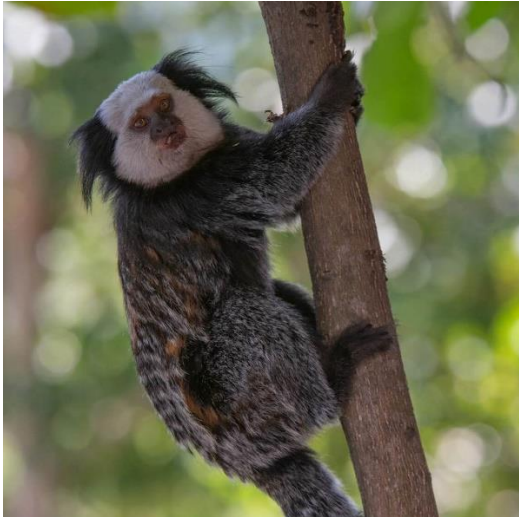

THE BRAZILIAN  
PLANTFINDER

## JOGO DA MEMÓRIA – ANIMAIS DA MATA ATLÂNTICA

Imprima as imagens em papelão grosso e recorte cada imagem. Se preferir, imprima em papel comum e platifique em seguida.

Para saber mais sobre os animais da Mata Atlântica acesse: [www.rewild-brazil.org](http://www.rewild-brazil.org).

| IMAGENS |

**Mauricio Mercadante**

Gambá-de-orelha-branca

**Katrin Bokelmann**

Sagui-de-tufos-brancos | Tamanduá-mirim | Capivara | Taiacu | Cutia | Tamanduá-bandeira | Cateto

**Tanja Heinz**

Macaco-prego-de-cresta | Quati | Mico-Leão- Dourado | Macaco-prego | Muriqui-do-sul

Sagui-de-cara-branca | Veado-catingueiro