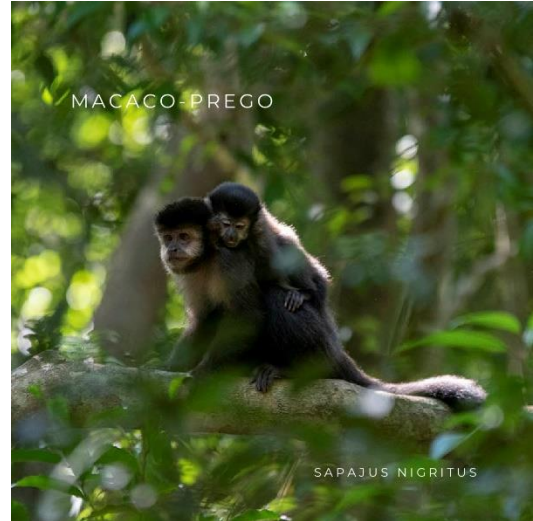

THE BRAZILIAN  
PLANTFINDER

## JOGO DA MEMÓRIA – ANIMAIS DA MATA ATLÂNTICA

Imprima as imagens em papelão grosso e recorte cada imagem. Se preferir, imprima em papel comum e platifique em seguida.

Para saber mais sobre os animais da Mata Atlântica acesse: [www.rewild-brazil.org](http://www.rewild-brazil.org).

| IMAGENS |

**Mauricio Mercadante**

Gambá-de-orelha-branca

**Katrin Bokelmann**

Sagui-de-tufos-brancos | Tamanduá-mirim | Capivara | Taiacu | Cutia | Tamanduá-bandeira | Cateto

**Tanja Heinz**

Macaco-prego-de-cresta | Quati | Mico-Leão- Dourado | Macaco-prego | Muriqui-do-sul