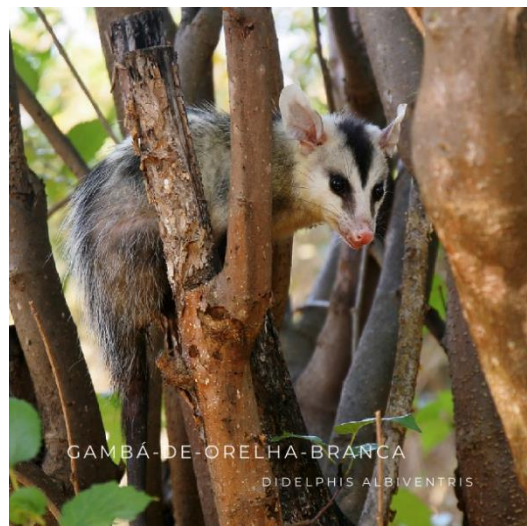

THE BRAZILIAN  
PLANTFINDER

## JOGO DA MEMÓRIA – ANIMAIS DA MATA ATLÂNTICA

Imprima as imagens em papelão grosso e recorte cada imagem. Se preferir, imprima em papel comum e platifique em seguida.

Para saber mais sobre os animais da Mata Atlântica acesse: [www.rewild-brazil.org](http://www.rewild-brazil.org).

| IMAGENS |

**Mauricio Mercadante**

Gambá-de-orelha-branca

**Katrin Bokelmann**

Sagui-de-tufos-brancos | Tamanduá-mirim | Capivara | Taiacu | Cutia | Tamanduá-bandeira | Cateto

**Tanja Heinz**

Macaco-prego-de-cresta | Quati | Mico-Leão- Dourado | Macaco-prego | Muriqui-do-sul

Sagui-de-cara-branca | Veado-catingueiro