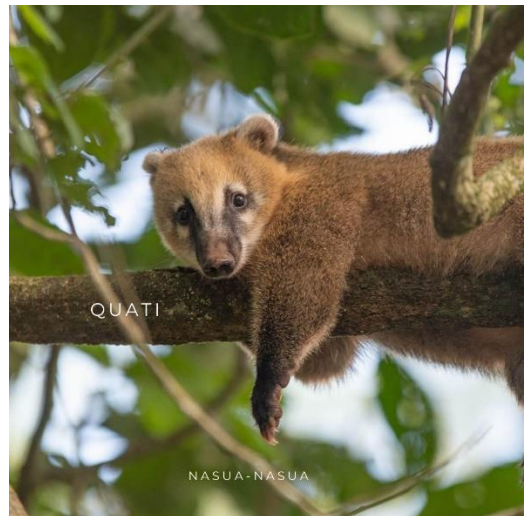

THE BRAZILIAN  
PLANTFINDER

## JOGO DA MEMÓRIA – ANIMAIS DA MATA ATLÂNTICA

Imprima as imagens em papelão grosso e recorte cada imagem. Se preferir, imprima em papel comum e platifique em seguida.

Para saber mais sobre os animais da Mata Atlântica acesse: [www.rewild-brazil.org](http://www.rewild-brazil.org).

| IMAGENS |

**Mauricio Mercadante**

Gambá-de-orelha-branca

**Katrin Bokelmann**

Sagui-de-tufos-brancos | Tamanduá-mirim | Capivara | Taiacu | Cutia | Tamanduá-bandeira | Cateto

**Tanja Heinz**

Macaco-prego-de-cresta | Quati | Mico-Leão- Dourado | Macaco-prego | Muriqui-do-sul