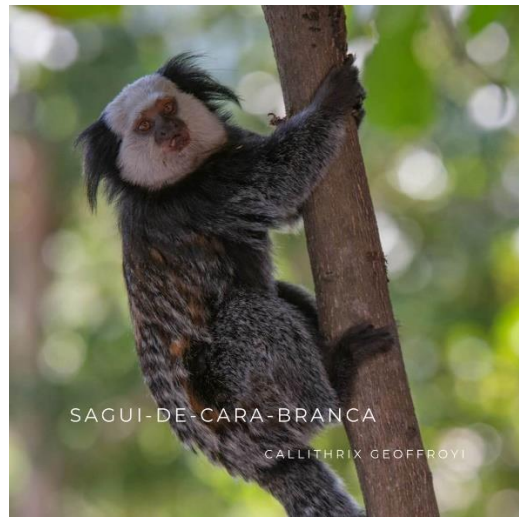

THE BRAZILIAN  
PLANTFINDER

## JOGO DA MEMÓRIA – ANIMAIS DA MATA ATLÂNTICA

Imprima as imagens em papelão grosso e recorte cada imagem. Se preferir, imprima em papel comum e platifique em seguida.

Para saber mais sobre os animais da Mata Atlântica acesse: [www.rewild-brazil.org](http://www.rewild-brazil.org).

| IMAGENS |

**Mauricio Mercadante**

Gambá-de-orelha-branca

**Katrin Bokelmann**

Sagui-de-tufos-brancos | Tamanduá-mirim | Capivara | Taiacu | Cutia | Tamanduá-bandeira | Cateto

**Tanja Heinz**

Macaco-prego-de-cresta | Quati | Mico-Leão- Dourado | Macaco-prego | Muriqui-do-sul

Sagui-de-cara-branca | Veado-catingueiro