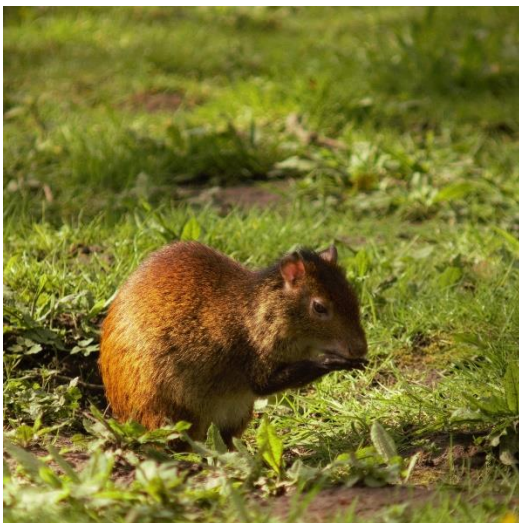

THE BRAZILIAN  
PLANTFINDER

## JOGO DA MEMÓRIA – ANIMAIS DA MATA ATLÂNTICA

Imprima as imagens em papelão grosso e recorte cada imagem. Se preferir, imprima em papel comum e platifique em seguida.

Para saber mais sobre os animais da Mata Atlântica acesse: [www.rewild-brazil.org](http://www.rewild-brazil.org).

| IMAGENS |

**Mauricio Mercadante**

Gambá-de-orelha-branca

**Katrin Bokelmann**

Sagui-de-tufos-brancos | Tamanduá-mirim | Capivara | Taiacu | Cutia | Tamanduá-bandeira | Cateto

**Tanja Heinz**

Macaco-prego-de-cresta | Quati | Mico-Leão- Dourado | Macaco-prego | Muriqui-do-sul