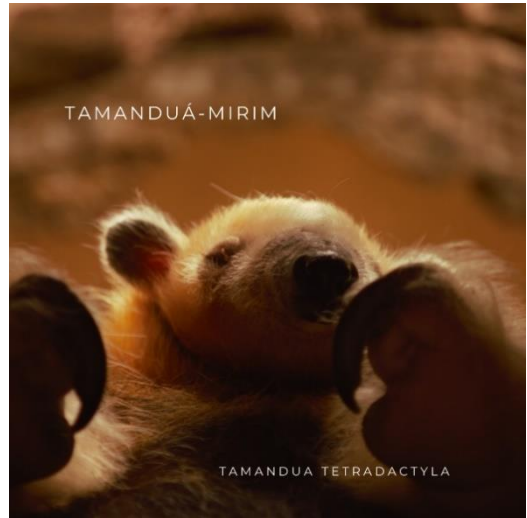

THE BRAZILIAN  
PLANTFINDER

## JOGO DA MEMÓRIA – ANIMAIS DA MATA ATLÂNTICA

Imprima as imagens em papelão grosso e recorte cada imagem. Se preferir, imprima em papel comum e platifique em seguida.

Para saber mais sobre os animais da Mata Atlântica acesse: [www.rewild-brazil.org](http://www.rewild-brazil.org).

| IMAGENS |

**Mauricio Mercadante**

Gambá-de-orelha-branca

**Katrin Bokelmann**

Sagui-de-tufos-brancos | Tamanduá-mirim | Capivara | Taiacu | Cutia | Tamanduá-bandeira | Cateto

**Tanja Heinz**

Macaco-prego-de-cresta | Quati | Mico-Leão- Dourado | Macaco-prego | Muriqui-do-sul