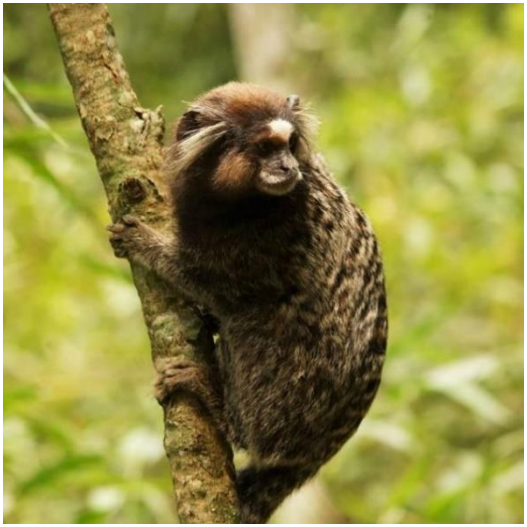

THE BRAZILIAN  
PLANTFINDER

## JOGO DA MEMÓRIA – ANIMAIS DA MATA ATLÂNTICA

Imprima as imagens em papelão grosso e recorte cada imagem. Se preferir, imprima em papel comum e platifique em seguida.

Para saber mais sobre os animais da Mata Atlântica acesse: [www.rewild-brazil.org](http://www.rewild-brazil.org).

| IMAGENS |

**Mauricio Mercadante**

Gambá-de-orelha-branca

**Katrin Bokelmann**

Sagui-de-tufos-brancos | Tamanduá-mirim | Capivara | Taiacu | Cutia | Tamanduá-bandeira | Cateto

**Tanja Heinz**

Macaco-prego-de-cresta | Quati | Mico-Leão- Dourado | Macaco-prego | Muriqui-do-sul

Sagui-de-cara-branca | Veado-catingueiro