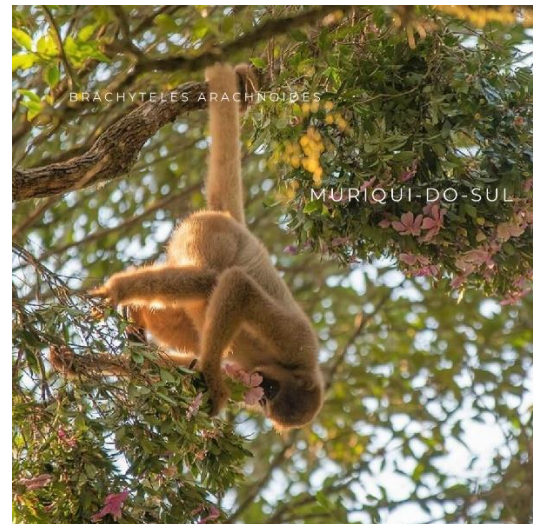

## JOGO DA MEMÓRIA – ANIMAIS DA MATA ATLÂNTICA

Imprima as imagens em papelão grosso e recorte cada imagem. Se preferir, imprima em papel comum e platifique em seguida.

Para saber mais sobre os animais da Mata Atlântica acesse: [www.rewild-brazil.org](http://www.rewild-brazil.org).

| IMAGENS |

**Mauricio Mercadante**

Gambá-de-orelha-branca

**Katrin Bokelmann**

Sagui-de-tufos-brancos | Tamanduá-mirim | Capivara | Taiacu | Cutia | Tamanduá-bandeira | Cateto

**Tanja Heinz**

Macaco-prego-de-cresta | Quati | Mico-Leão- Dourado | Macaco-prego | Muriqui-do-sul

Sagui-de-cara-branca | Veado-catingueiro