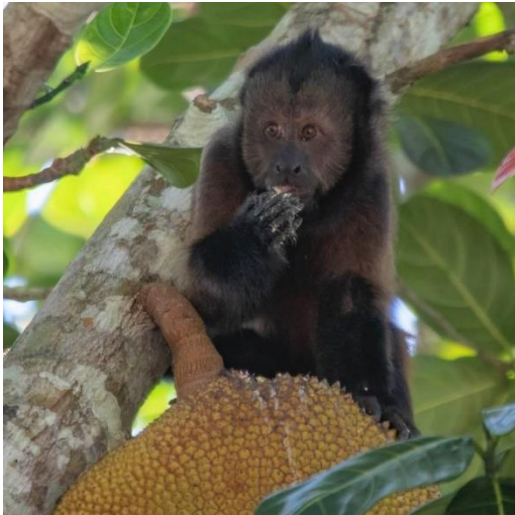

THE BRAZILIAN  
PLANTFINDER

## JOGO DA MEMÓRIA – ANIMAIS DA MATA ATLÂNTICA

Imprima as imagens em papelão grosso e recorte cada imagem. Se preferir, imprima em papel comum e platifique em seguida.

Para saber mais sobre os animais da Mata Atlântica acesse: [www.rewild-brazil.org](http://www.rewild-brazil.org).

| IMAGENS |

**Mauricio Mercadante**

Gambá-de-orelha-branca

**Katrin Bokelmann**

Sagui-de-tufos-brancos | Tamanduá-mirim | Capivara | Taiacu | Cutia | Tamanduá-bandeira | Cateto

**Tanja Heinz**

Macaco-prego-de-cresta | Quati | Mico-Leão- Dourado | Macaco-prego | Muriqui-do-sul

Sagui-de-cara-branca | Veado-catingueiro