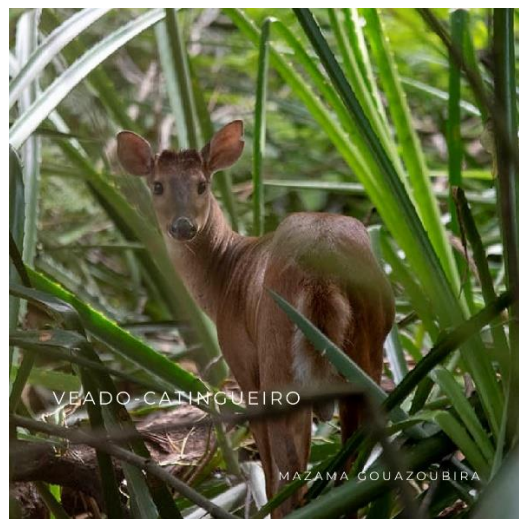

THE BRAZILIAN  
PLANTFINDER

## JOGO DA MEMÓRIA – ANIMAIS DA MATA ATLÂNTICA

Imprima as imagens em papelão grosso e recorte cada imagem. Se preferir, imprima em papel comum e platifique em seguida.

Para saber mais sobre os animais da Mata Atlântica acesse: [www.rewild-brazil.org](http://www.rewild-brazil.org).

| IMAGENS |

**Mauricio Mercadante**

Gambá-de-orelha-branca

**Katrin Bokelmann**

Sagui-de-tufos-brancos | Tamanduá-mirim | Capivara | Taiacu | Cutia | Tamanduá-bandeira | Cateto

**Tanja Heinz**

Macaco-prego-de-cresta | Quati | Mico-Leão- Dourado | Macaco-prego | Muriqui-do-sul