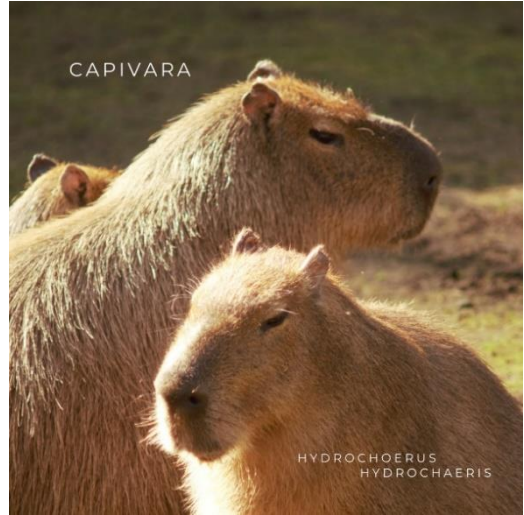

THE BRAZILIAN  
PLANTFINDER

## JOGO DA MEMÓRIA – ANIMAIS DA MATA ATLÂNTICA

Imprima as imagens em papelão grosso e recorte cada imagem. Se preferir, imprima em papel comum e platifique em seguida.

Para saber mais sobre os animais da Mata Atlântica acesse: [www.rewild-brazil.org](http://www.rewild-brazil.org).

| IMAGENS |

**Mauricio Mercadante**

Gambá-de-orelha-branca

**Katrin Bokelmann**

Sagui-de-tufos-brancos | Tamanduá-mirim | Capivara | Taiacu | Cutia | Tamanduá-bandeira | Cateto

**Tanja Heinz**

Macaco-prego-de-cresta | Quati | Mico-Leão- Dourado | Macaco-prego | Muriqui-do-sul

Sagui-de-cara-branca | Veado-catingueiro