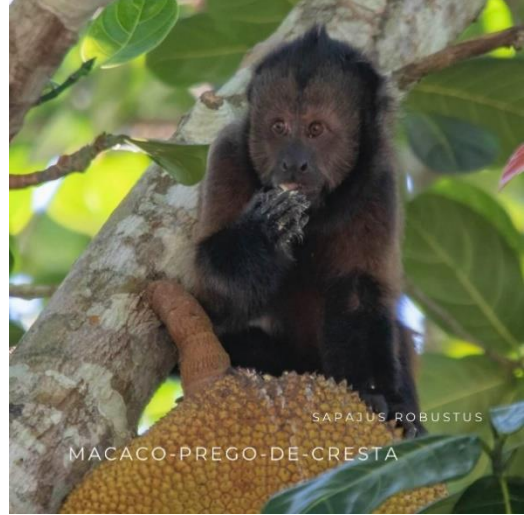

THE BRAZILIAN  
PLANTFINDER

## JOGO DA MEMÓRIA – ANIMAIS DA MATA ATLÂNTICA

Imprima as imagens em papelão grosso e recorte cada imagem. Se preferir, imprima em papel comum e platifique em seguida.

Para saber mais sobre os animais da Mata Atlântica acesse: [www.rewild-brazil.org](http://www.rewild-brazil.org).

| IMAGENS |

**Mauricio Mercadante**

Gambá-de-orelha-branca

**Katrin Bokelmann**

Sagui-de-tufos-brancos | Tamanduá-mirim | Capivara | Taiacu | Cutia | Tamanduá-bandeira | Cateto

**Tanja Heinz**

Macaco-prego-de-cresta | Quati | Mico-Leão- Dourado | Macaco-prego | Muriqui-do-sul

Sagui-de-cara-branca | Veado-catingueiro